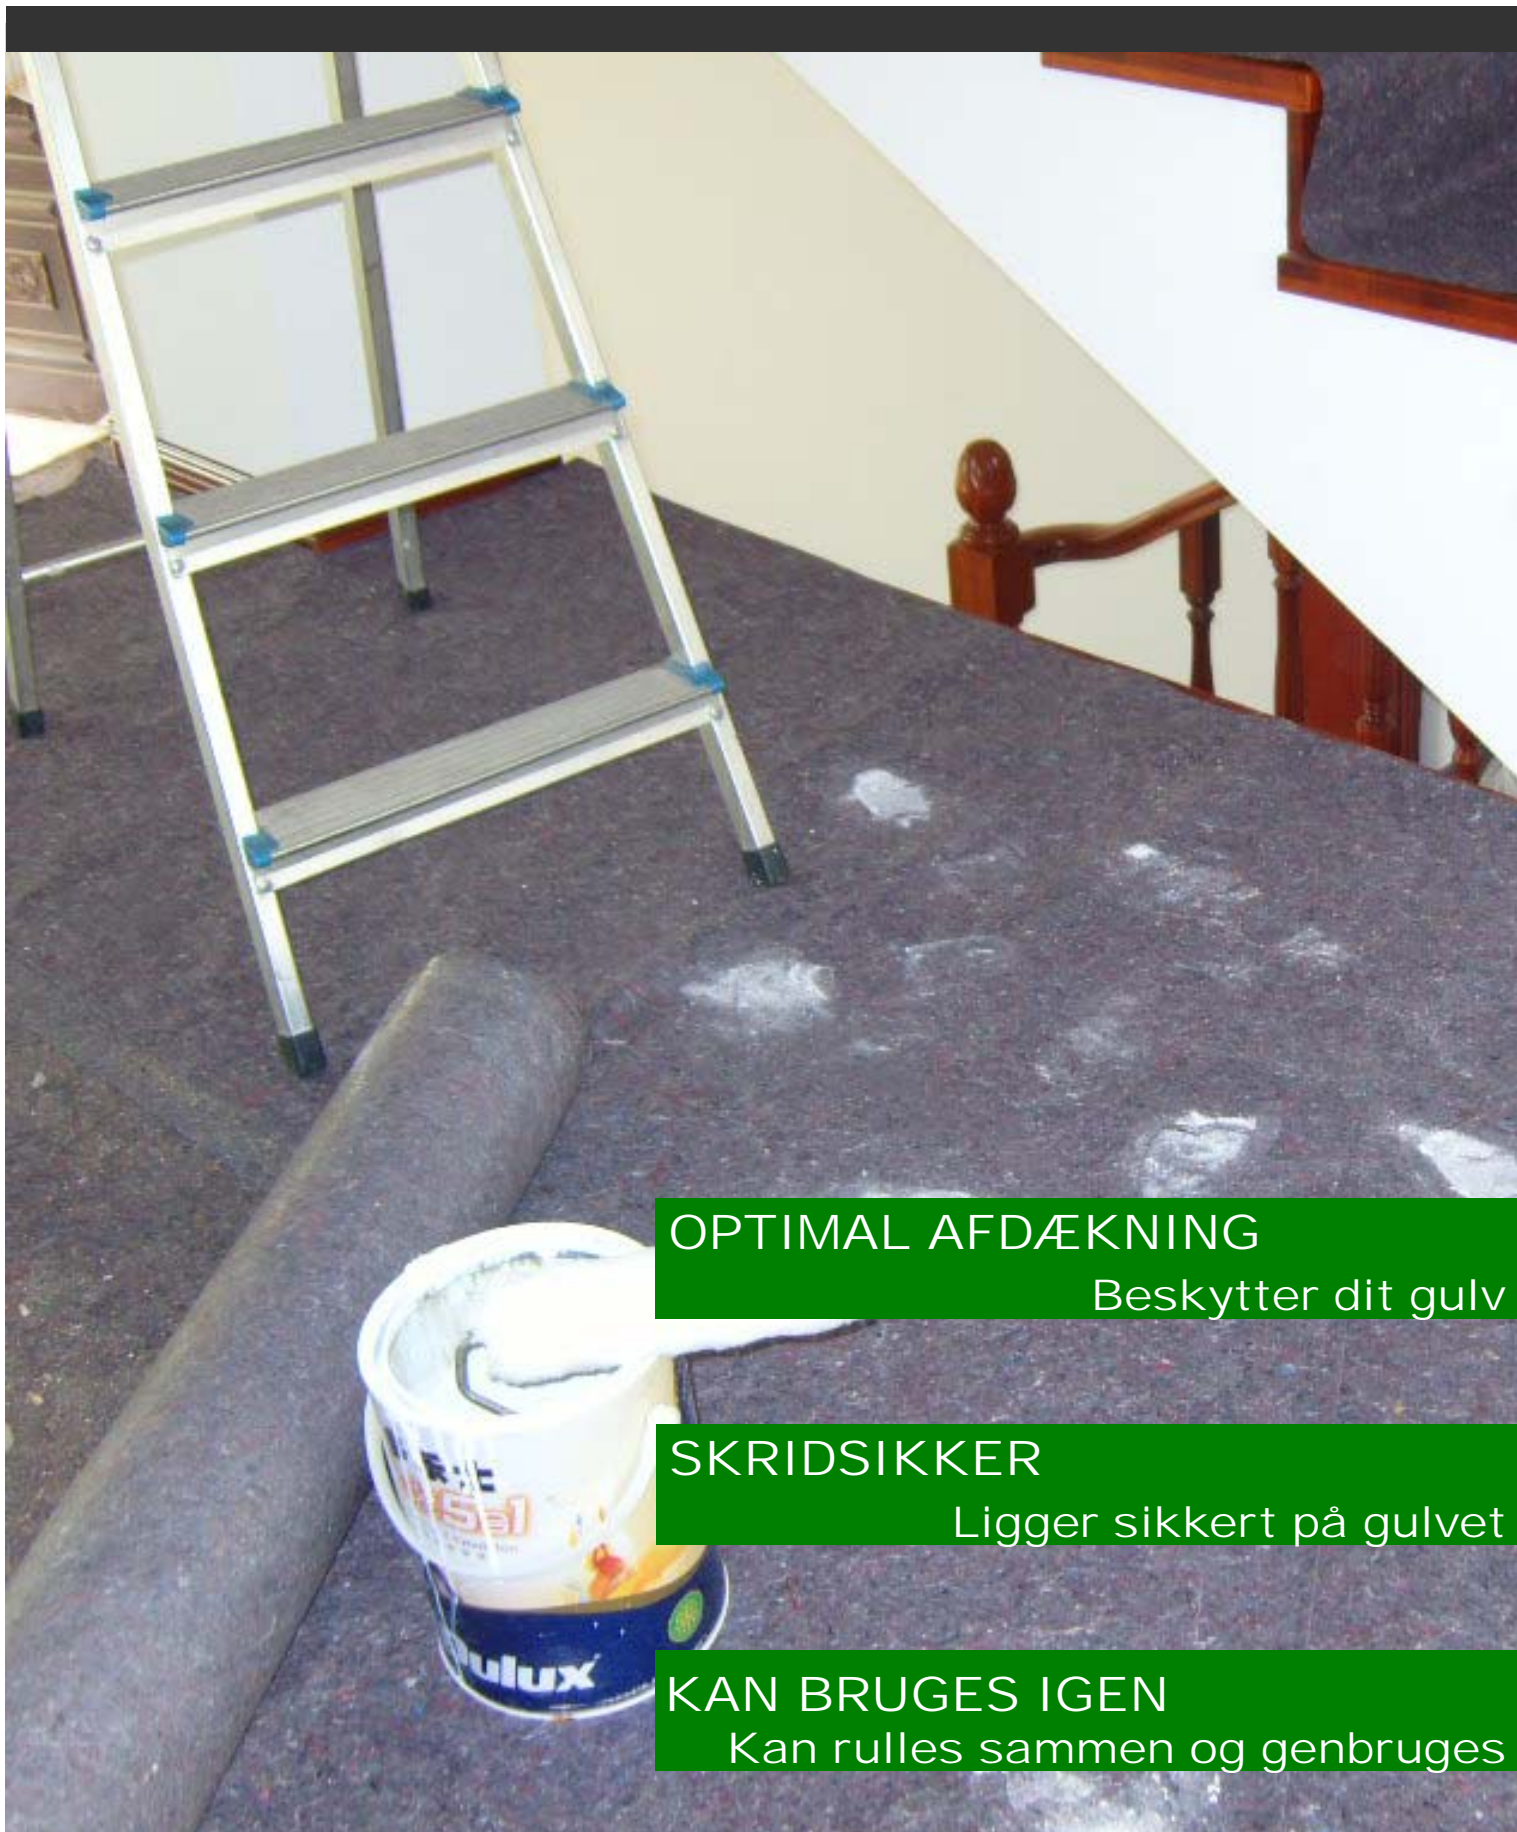

# Wallmann Beskyttelsesfilt

OPTIMAL AFDÆKNING

Beskytter dit gulv

SKRIDSIKKER

Ligger sikkert på gulvet

KAN BRUGES IGEN

Kan rulles sammen og genbruges

## Beskyttelsesfilt til dit gulv

Optimal til afdækning af dit gulv. Kan genbruges.

- ▶ For optimal afdækning og beskyttelse af dit gulv
- ▶ Forsiden er sugende
- ▶ Bagsiden er tæt og skridsikker
- ▶ Kan genbruges
- ▶ 1 x 10 meter
- ▶ 180 gr./m<sup>2</sup>