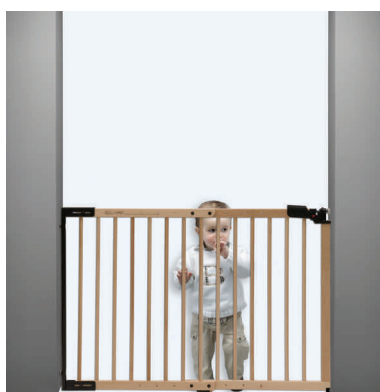

## Børne sikkerhedsgitter - flere varianter

Alt er nyt og spændende, når man er lille og alt skal undersøges. Det er dog nemt at undgå små uheld med det korrekte sikkerhedsudstyr f.eks. sikkerheds-gitter i.f.m. trapper. Wallmann har flere forskellige varianter og design.

### Scenic

Stål / Sølvlakeret  
Med dekoreret acryl låge.  
Justerbar fra 73 - 85 cm.  
Monteres uden brug af skruer.  
Flytbar.

### Fokus

Bøgetræ / Lakeret  
Justerbar fra 75 - 114 cm  
Skrues fast på væg eller karm.

### Omega

Bøgetræ / Lakeret  
Justerbar fra 69 - 81 cm.  
Monteres uden brug af skruer.  
Flytbar.