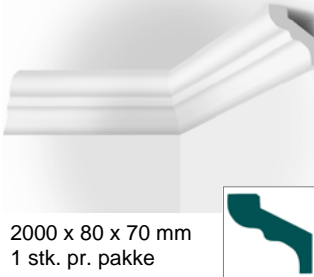

DM 551

2000 x 55 x 55 mm, 2 stk. pr. pakke

DM 552

2000 x 55 x 55 mm, 2 stk. pr. pakke

DM 553

2000 x 55 x 55 mm, 2 stk. pr. pakke

STUK - Elegant stil til boligen

Eksklusive lister og rosetter til fornyelse af boligen. Lister og rosetter er udarbejdet i hård polystyren, som er lette at opsætte og malbare for flot finish.

Lister: Fås i længder af 2 meter og flere forskellige profiler.

Rosetter: Fås i 3 størrelser og design.

Klæber: Patron passer til fugepistol.

R 15

Ø = 46 cm, 1 stk. pr. pakke

B 25

2000 x 15 x 25 mm
2 stk. pr. pakke

C 30

2000 x 30 x 30 mm
2 stk. pr. pakke

R 10

Ø = 28 cm
1 stk. pr. pakke

R 13

Ø = 42 cm
1 stk. pr. pakke

N 35

2000 x 35 x 35 mm
2 stk. pr. pakke

E 35

2000 x 35 x 35 mm
2 stk. pr. pakke

F 50

2000 x 50 x 40 mm
2 stk. pr. pakke

G 50

(Se forside)

2000 x 50 x 50 mm
2 stk. pr. pakke

I 40

2000 x 40 x 45 mm
2 stk. pr. pakke

U 70

2000 x 70 x 75 mm
2 stk. pr. pakke

K 80

2000 x 80 x 70 mm
1 stk. pr. pakke

L 80

(Se forside)

2000 x 80 x 80 mm
1 stk. pr. pakke

Sådan gør du:

Forhandler: