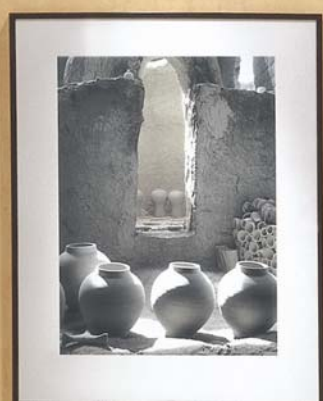

Wallmann

Stuk

Lister til loft: L 80 og G 50

DEKORATIV

Fornyelse til din bolig

MONTERING

Nemt at sætte op

EKSKLUSIVÉ LISTER

Til alle rum

Liste til hylde: L 80

www.wallmann.dk