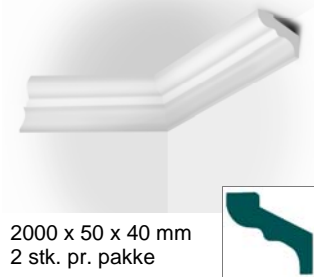

Til alle rum

Liste til hylde: L 80

www.wallmann.dk

**DM 551**

2000 x 55 x 55 mm, 2 stk. pr. pakke

**DM 552**

2000 x 55 x 55 mm, 2 stk. pr. pakke

**DM 553**

2000 x 55 x 55 mm, 2 stk. pr. pakke

STUK - Elegant stil til boligen

Eksklusive lister og rosetter til fornyelse af boligen. Lister og rosetter er udarbejdet i hård polystyren, som er lette at opsætte og malbare for flot finish.

Lister: Fås i længder af 2 meter og flere forskellige profiler.

Rosetter: Fås i 3 størrelser og design.

Klæber: Patron passer til fugepistol.

**R 15**

Ø = 46 cm, 1 stk. pr. pakke

B 252000 x 15 x 25 mm
2 stk. pr. pakke**C 30**2000 x 30 x 30 mm
2 stk. pr. pakke**R 10**Ø = 28 cm
1 stk. pr. pakke**R 13**Ø = 42 cm
1 stk. pr. pakke**N 35**2000 x 35 x 35 mm
2 stk. pr. pakke**E 35**2000 x 35 x 35 mm
2 stk. pr. pakke**F 50**2000 x 50 x 40 mm
2 stk. pr. pakke**G 50**