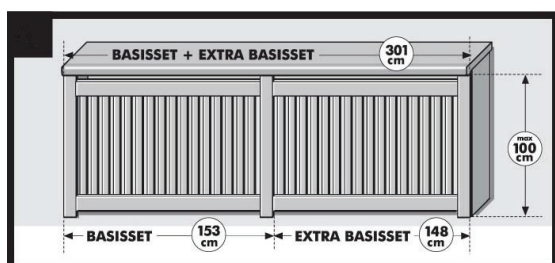

Basissæt: 153 x 100 cm  
Består af komplet front med ben. Kan viderebygges/forlænges (køb et basissæt mere).

Kan viderebygges med et ekstra basissæt.

Miljømærket for ansvarligt skovbrug  
FSC™ C106146

Monteringsvejledning på  
[www.wallmann.dk](http://www.wallmann.dk)