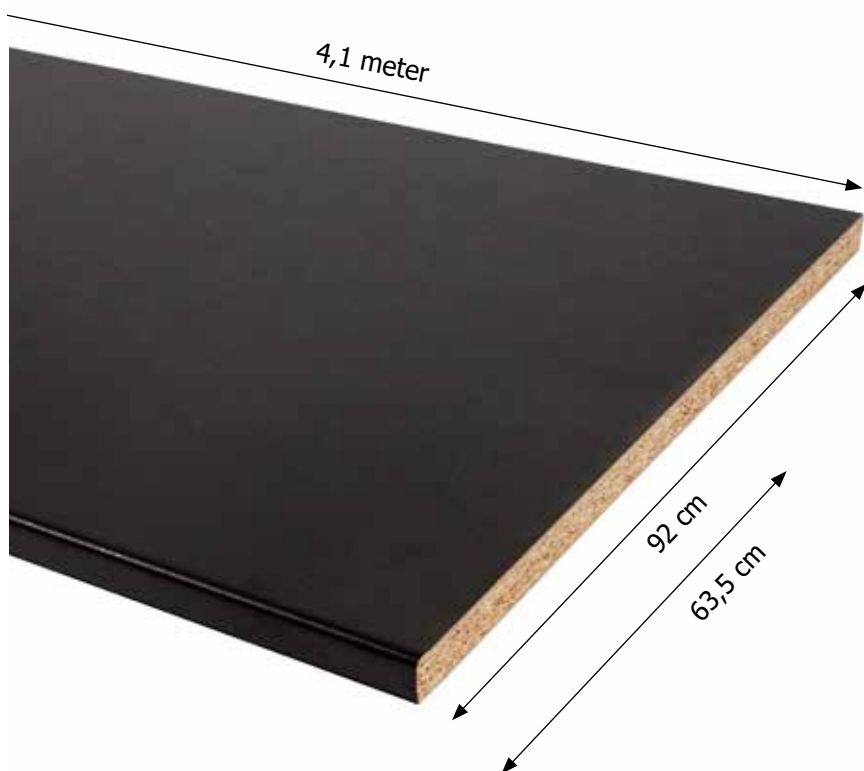

PROFESSIONEL Laminat bordplader

PROFESSIONEL Laminat Bordplade

Hver bordplade er belagt med 0,7 mm HPL laminat, som fåes i flere flotte farver. En bordplade i laminat er meget slidstærk og nem at vedligeholde. **Den professionelle laminat bordplade er velegnet til underlimning af vaske og specielle udskæringer.** Forkanten er postformet (afrundet). Incl. laminatkantbånd til ender, som skal limes på.

Format: 4100 x 635 x 28 mm
4100 x 920 x 28 mm