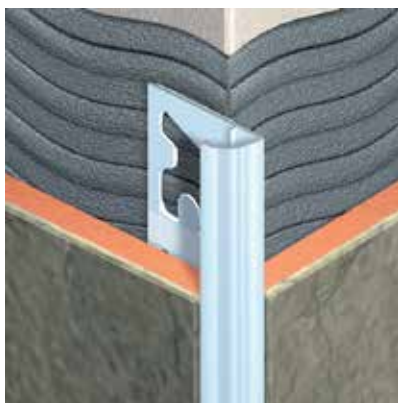

FLISEPROFILER

FLISEPROFILER

Med fliseprofiler får du en flot afslutning omkring hjørner og kanter. Fliseprofilerne findes i flere varianter (firkantet profil eller med blød rund kant). Vælg den form du foretrækker.

Kolli: 10 stk.

DB 1807769

Ecorond Grå PVC

2500 x 27 x 6 mm

Kolli: 10 stk.

DB 1807771

2500 x 27 x 8 mm

Kolli: 10 stk.

DB 1807772

2500 x 27 x 10 mm

Kolli: 10 stk.

DB 1807773

Rondalu Mat ALU

2700 x 27 x 8 mm

Kolli: 5 stk.

DB 1807774