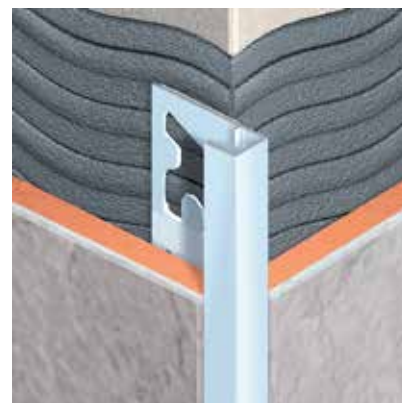

Rondcube Mat ALU

2500 x 27 x 10 mm

Kolli: 5 stk.

DB 1807778

Rondcube Sølv ALU

2500 x 27 x 10 mm

Kolli: 5 stk.

DB 1807780

Forhandler:

Se inspirationsvideo på

www.wallmann.dk