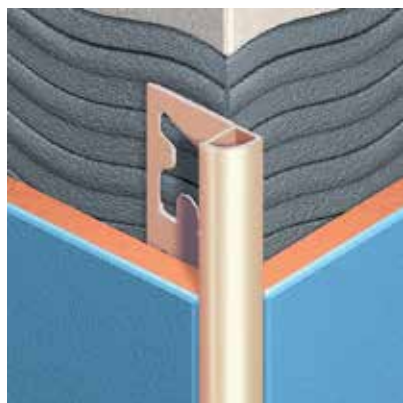

FLISEPROFILER

FLISEPROFILER

Med fliseprofiler får du en flot afslutning omkring hjørner og kanter. Fliseprofilerne findes i flere varianter (firkantet profil eller med blød rund kant). Vælg den form du foretrækker.

Kolli: 10 stk.

DB 1807769

Ecorond Grå PVC

2500 x 27 x 6 mm

Kolli: 10 stk.

DB 1807771

2500 x 27 x 8 mm

Kolli: 10 stk.