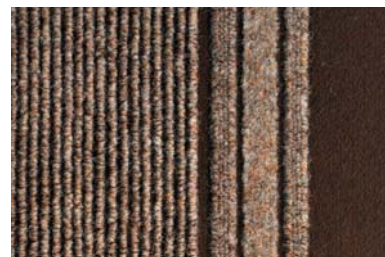

Wallmann

MÅTTELØBER

05 Natural

15 Beige

20 Antracite

25 Grey

30 Red

40 Blue

SYDNEY

Fibertype: 100%PP
Bredde: 67 cm.
Længde: 25 mtr.
Bagside: Gummi

50 Green

60 Beige

70 Grey

40 Red

36 Blue

CORK

Fibertype: 100%PP
Bredde: 67 cm.
Længde: 25 mtr.
Bagside: Gummi

Læs mere på

www.wallmann.dk

Forhandler: